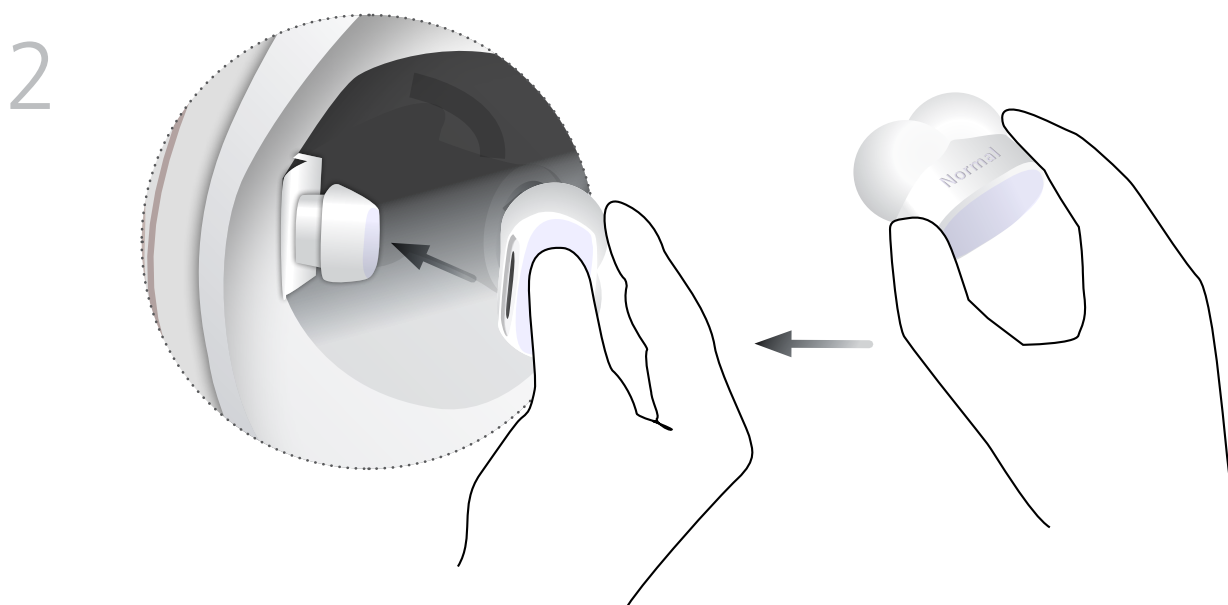

组装

安装/更换前列腺