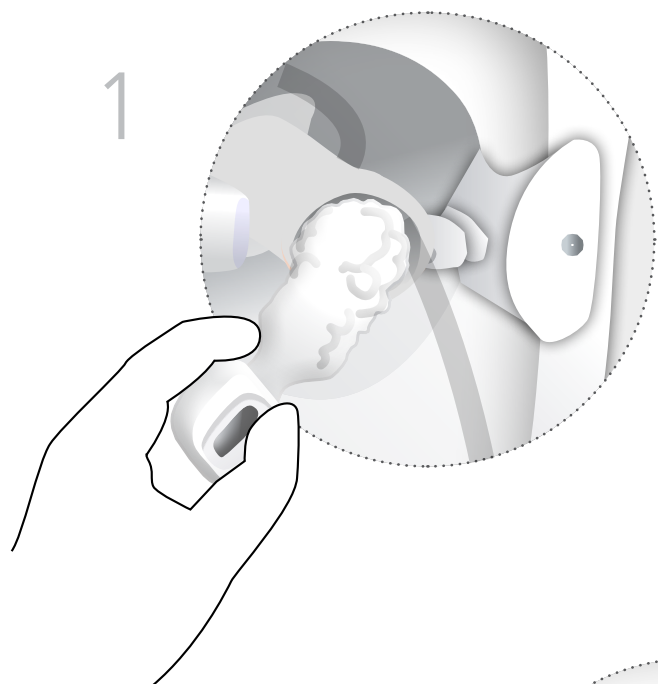

组装

安装/更换前列腺

组装

添加粪便模块

1

2

培训

直肠指检

- 始终戴手套，取下所有首饰。指甲和戒指等尖锐物会导致硅胶零件损坏
- 插入直肠前请将检查用手指润滑好

评估肛门张力

进行检查的人员将感受到他们在手指上的握力

请不要过于用力。

培训

评估肛门张力

挤压球状物以模拟括约肌收缩和评估肛门张力

保养与维护