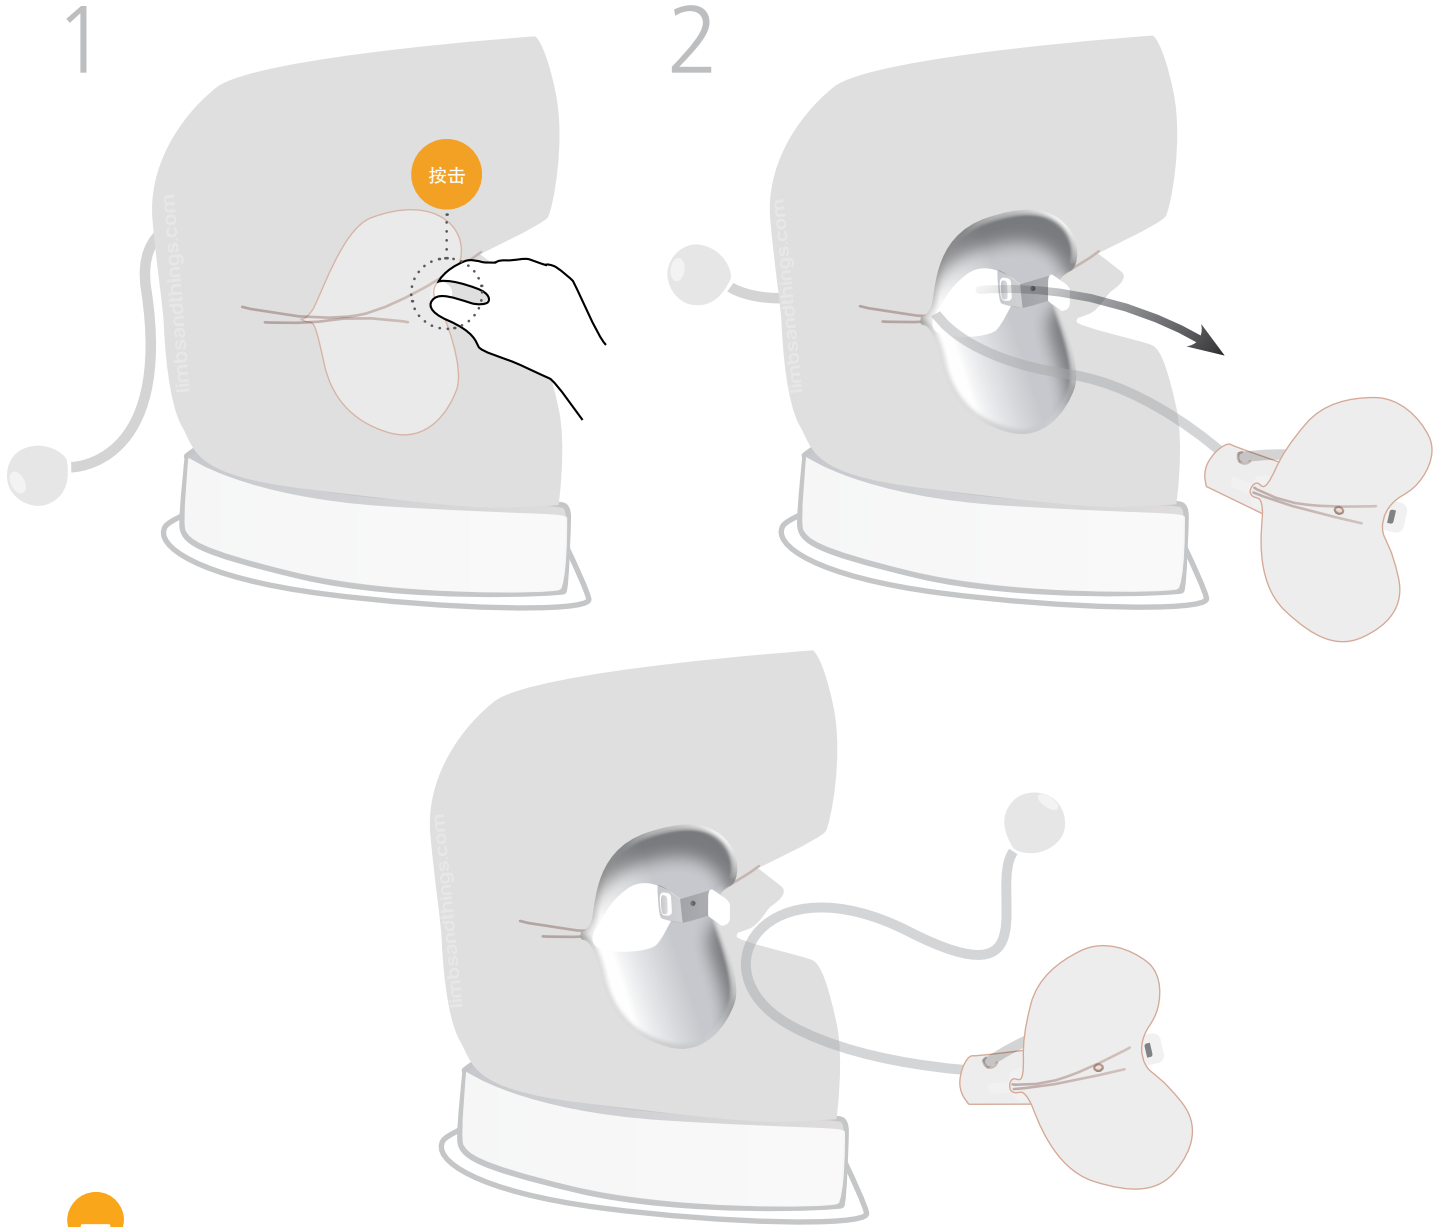

请勿使用任何非制造商出产的附件。

使用本产品时不要佩戴任何首饰。

不要对球状物和肛门加过大的压力，不要向会阴边缘施加不适当的压力或重量。

如皮肤已撕裂请勿使用

请勿拆卸产品或尝试维修有故障的单元部件，请将产品退还给 Limbs & Things 进行评估和维修。

请勿让儿童使用此产品

组装

设置考试位置

左侧卧位-使用提供的左侧支架 (60174)

组装

安装/更换会阴

移除

病理会阴可以通过内壁的癌和息肉来鉴别

正常

60175

60189