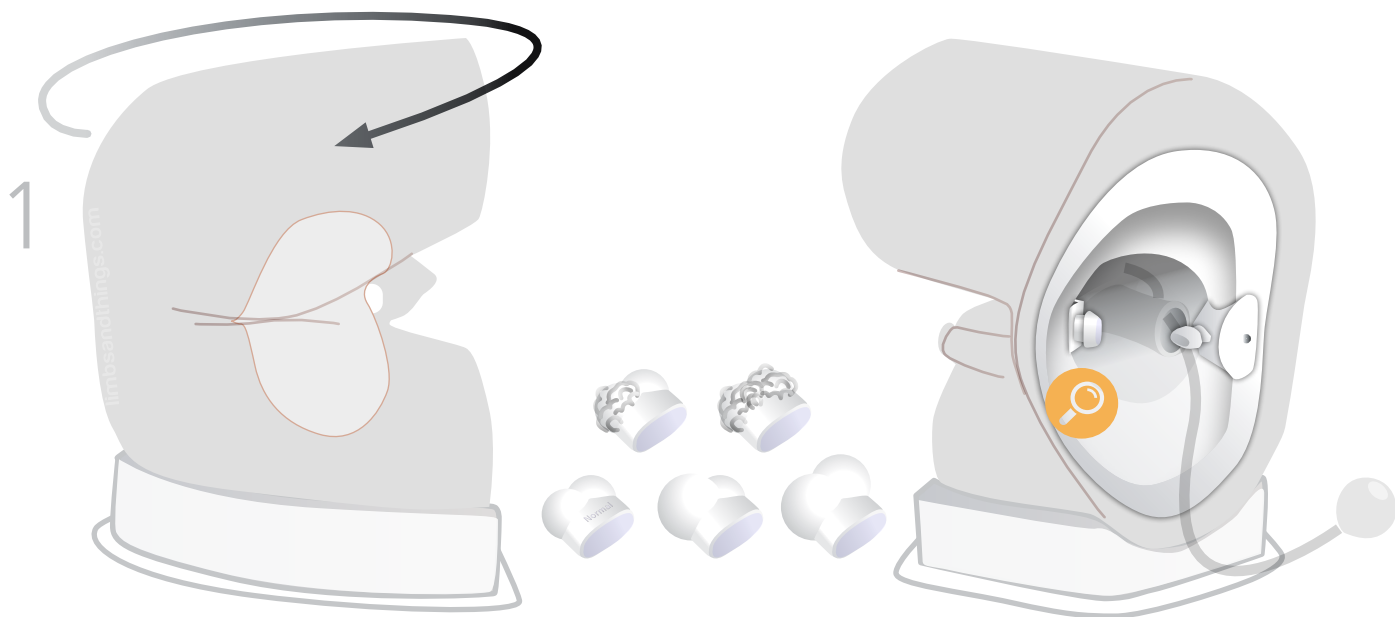

组装

安装/更换前列腺