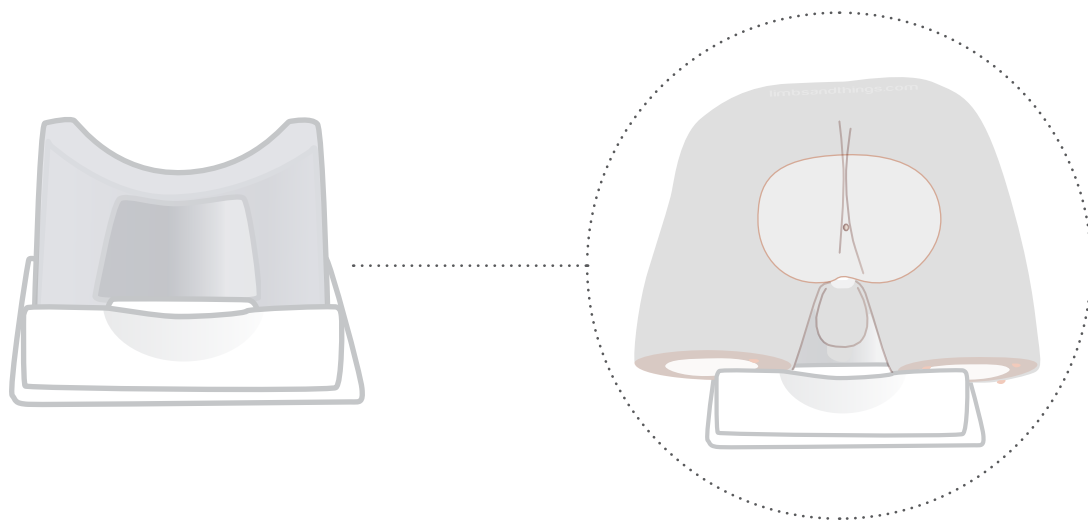

您可能还对
有兴趣...

60172 站姿支架

半站立姿势检查