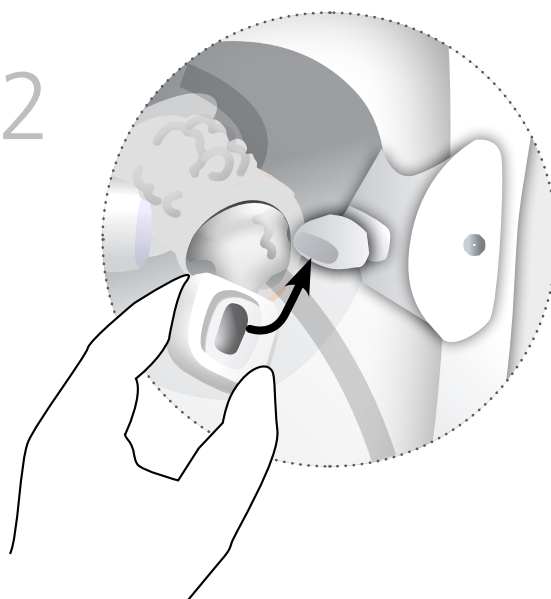

组装

安装/更换前列腺

组装

添加粪便模块

1

2

培训

直肠指检

- 始终戴手套，取下所有首饰。指甲和戒指等尖锐物会导致硅胶零件损坏
- 插入直肠前请将检查用手指润滑好

评估肛门张力

进行检查的人员将感受到他们在手指上的握力

请不要过于用力。

培训

评估肛门张力

挤压球状物以模拟括约肌收缩和评估肛门张力

保养与维护