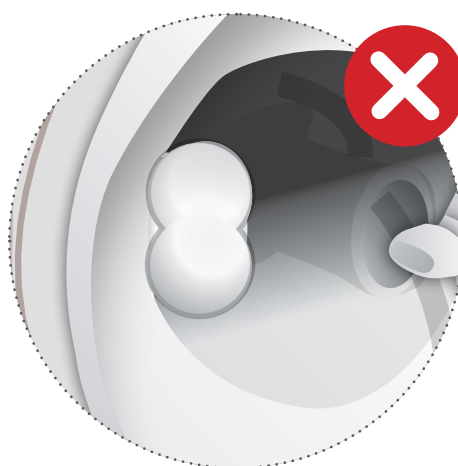

组装

安装/更换前列腺