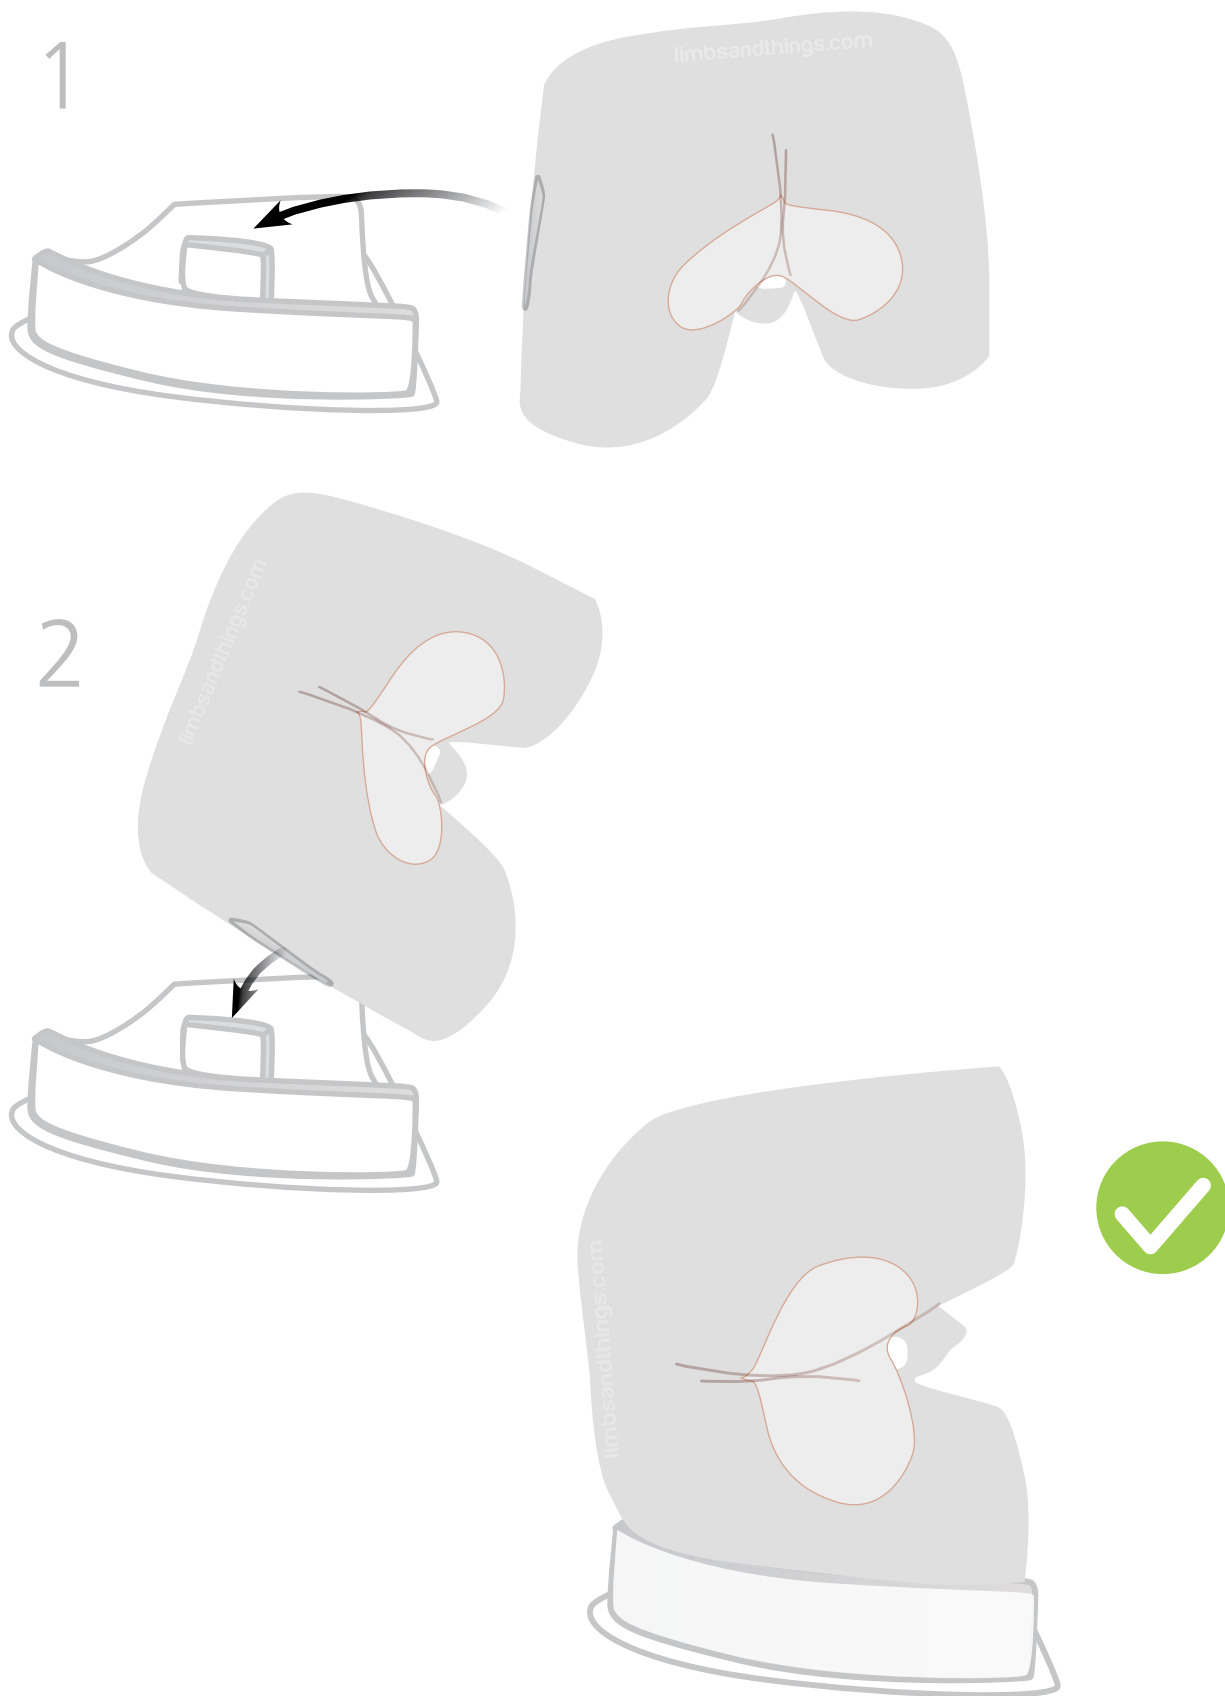

请勿使用任何非制造商出产的附件。

使用本产品时不要佩戴任何首饰。

不要对球状物和肛门加过大的压力，不要向会阴边缘施加不适当的压力或重量。

如皮肤已撕裂请勿使用

请勿拆卸产品或尝试维修有故障的单元部件，请将产品退还给 Limbs & Things 进行评估和维修。

请勿让儿童使用此产品

组装

设置考试位置

左侧卧位-使用提供的左侧支架 (60174)

组装

安装/更换会阴

移除

病理会阴可以通过内壁的癌和息肉来鉴别

正常

60175

60189