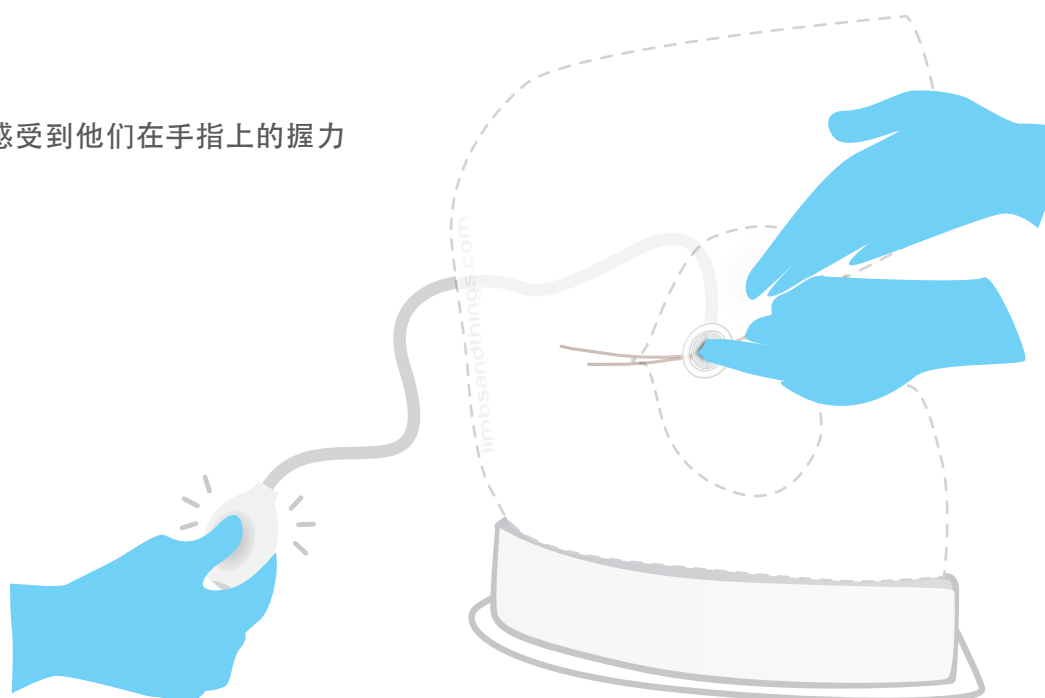

- 始终戴手套，取下所有首饰。指甲和戒指等尖锐物会导致硅胶零件损坏
- 插入直肠前请将检查用手指润滑好

评估肛门张力

进行检查的人员将感受到他们在手指上的握力

请不要过于用力。

培训

评估肛门张力

挤压球状物以模拟括约肌收缩和评估肛门张力

保养与维护