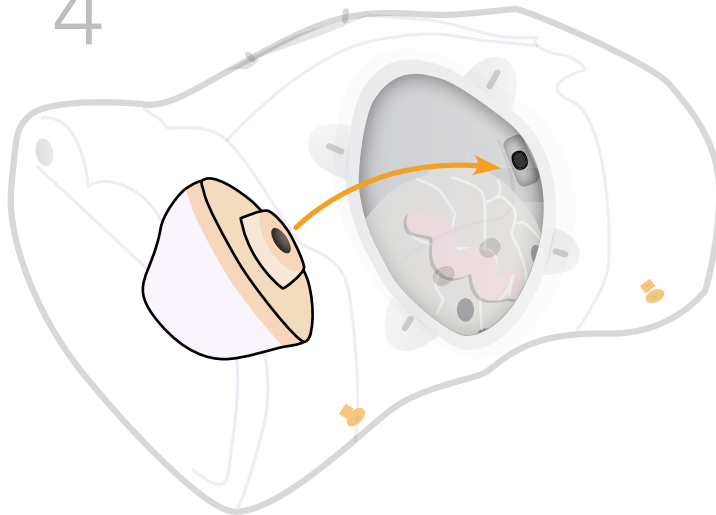

肝

60103

右边

脾

60104

左边

4

安装穿刺垫

衬垫的使用

每个垫可承受 200 次针穿刺插入

100
次针穿刺插入

另外
100
次针穿刺插入

T 在每个衬垫的底部可以看到保质期。
在此日期之后，衬垫的性能可能会降低

添加腹水（水）

使用大容量补水系统（可选）

培训