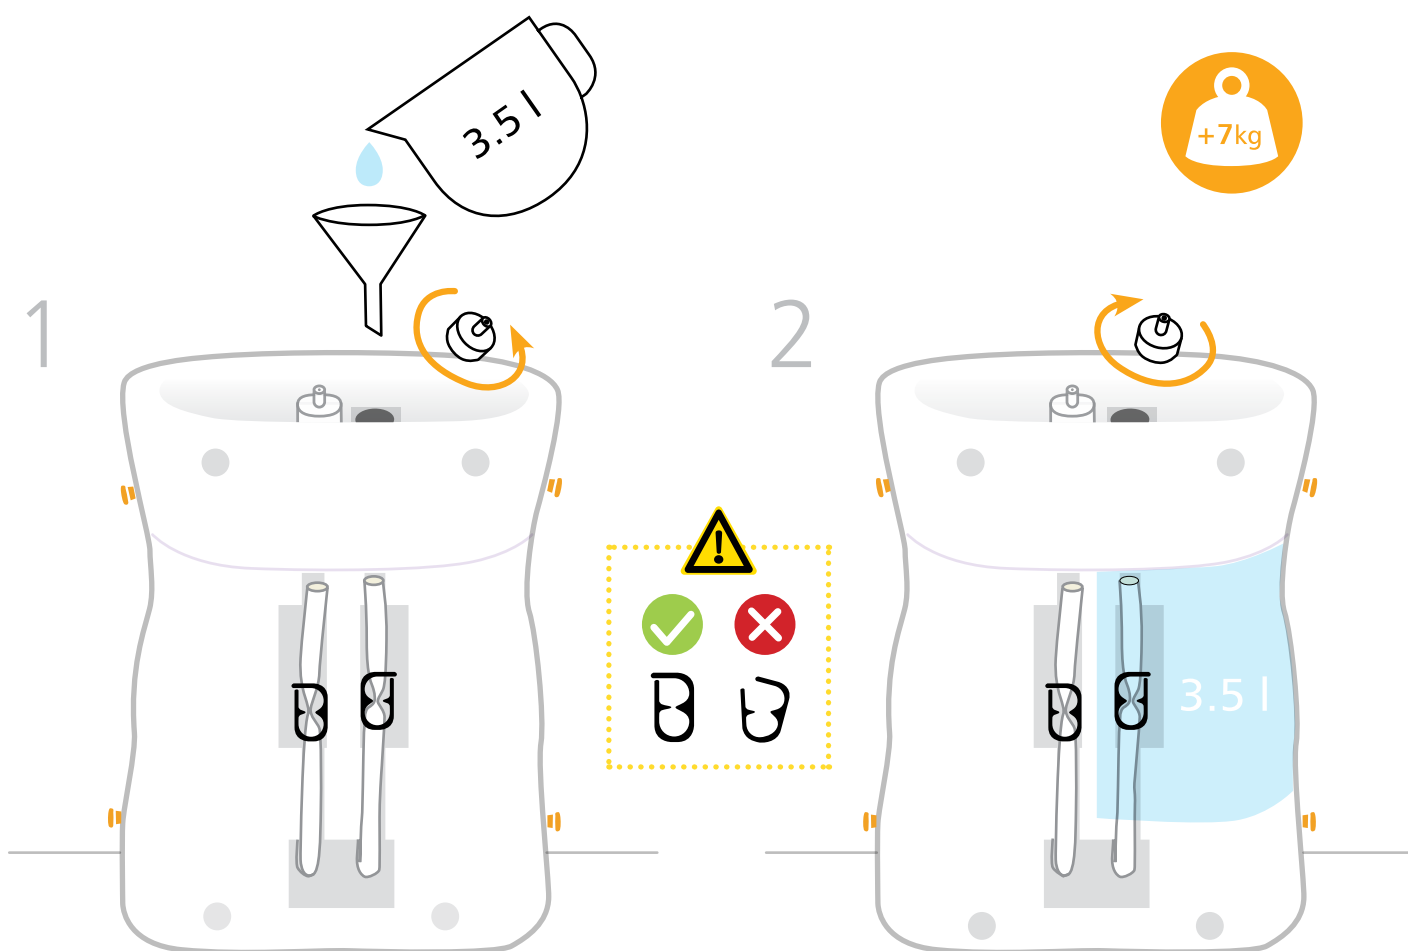

肝

60103

右边

脾

60104

左边

4

安装穿刺垫

衬垫的使用

每个垫可承受 200 次针穿刺插入

100
次针穿刺插入

另外
100
次针穿刺插入

T 在每个衬垫的底部可以看到保质期。
在此日期之后，衬垫的性能可能会降低

添加腹水（水）

使用大容量补水系统（可选）

培训

诊断流程

治疗流程

超声引导下流程

请看看我们的腹部穿刺视频

请访问该网站
limbsandthings.com
 或优酷频道
https://list.youku.com/albumlist/show/id_52483167

保养与维护

您可能需要稍微将模型倾斜，以排空剩余的水

您可能还对以下产品有兴趣