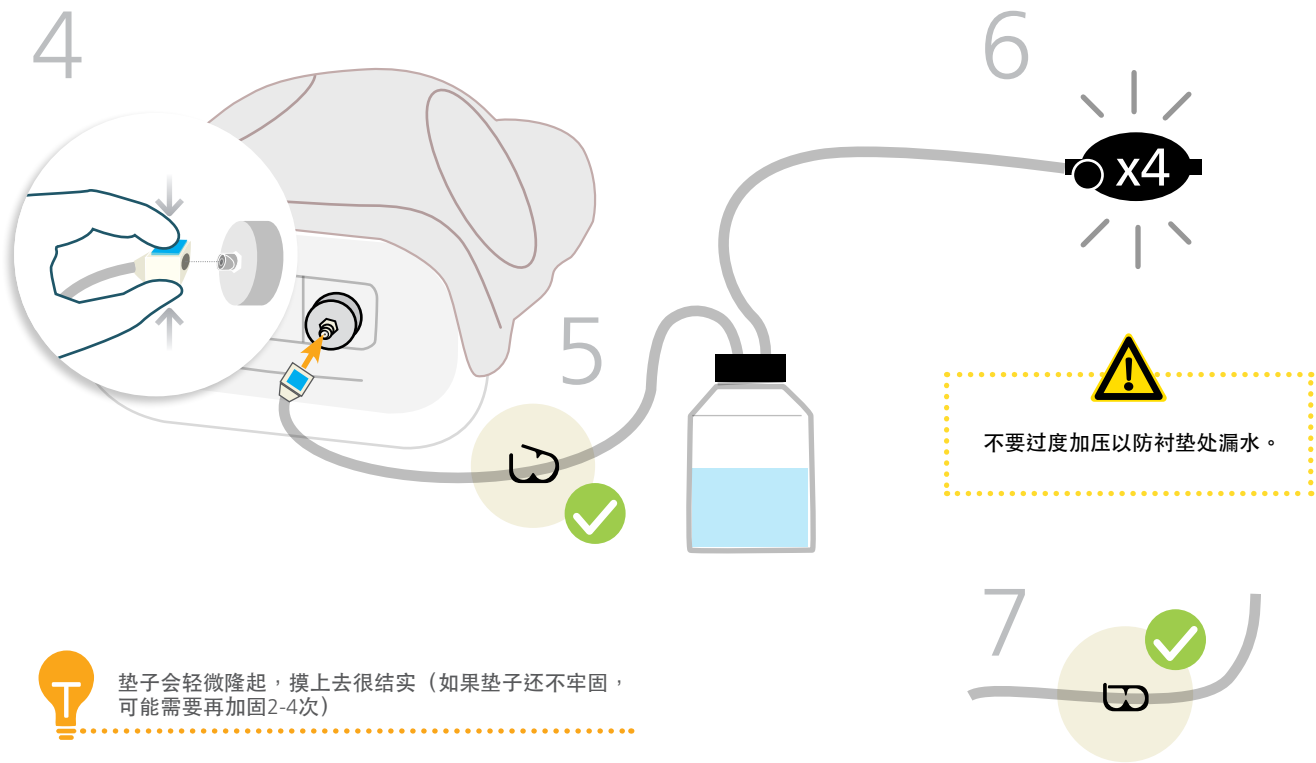

肝

60103

右边

脾

60104

左边

4

安装穿刺垫

衬垫的使用

每个垫可承受 200 次针穿刺插入

100
次针穿刺插入

另外
100
次针穿刺插入

T 在每个衬垫的底部可以看到保质期。
在此日期之后，衬垫的性能可能会降低

添加腹水（水）

使用大容量补水系统（可选）

培训

诊断流程

治疗流程

超声引导下流程

请看看我们的腹部穿刺视频

请访问该网站
limbsandthings.com
 或优酷频道
https://list.youku.com/albumlist/show/id_52483167

保养与维护

您可能需要稍微将模型倾斜，以排空剩余的水

您可能还对以下产品有兴趣