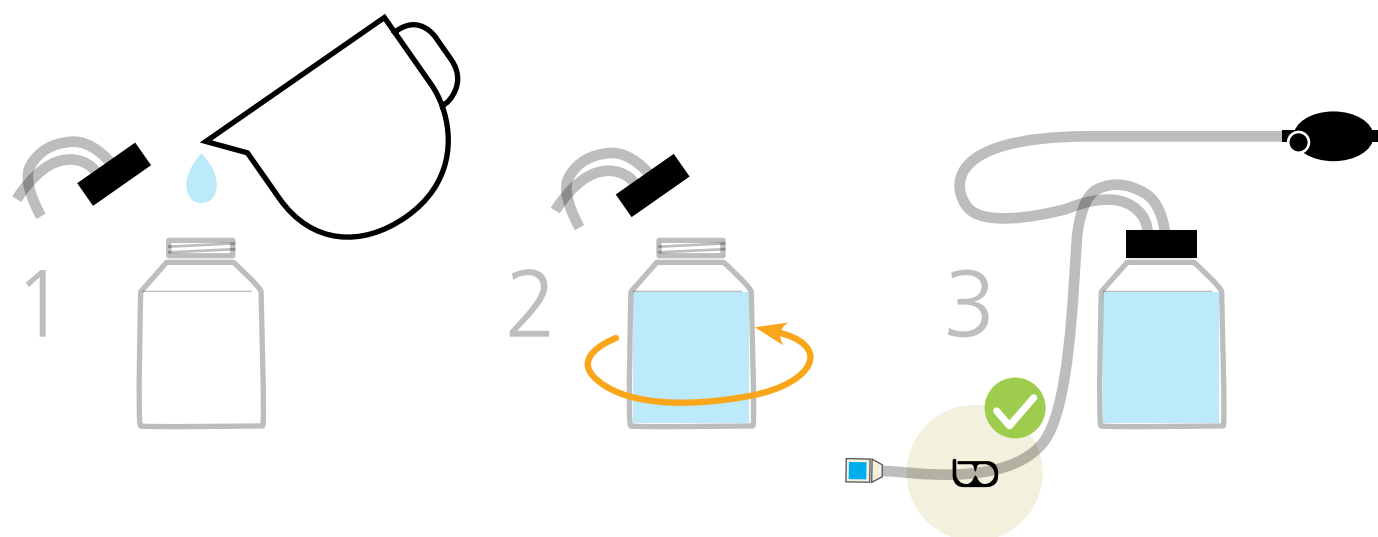

衬垫的使用

每个垫可承受 200 次针穿刺插入

100
次针穿刺插入

另外
100
次针穿刺插入

T 在每个衬垫的底部可以看到保质期。
在此日期之后，衬垫的性能可能会降低

添加腹水（水）

使用大容量补水系统（可选）

培训

诊断流程

治疗流程

超声引导下流程

请看看我们的腹部穿刺视频

请访问该网站
limbsandthings.com
 或优酷频道
https://list.youku.com/albumlist/show/id_52483167

保养与维护

您可能需要稍微将模型倾斜，以排空剩余的水

您可能还对以下产品有兴趣