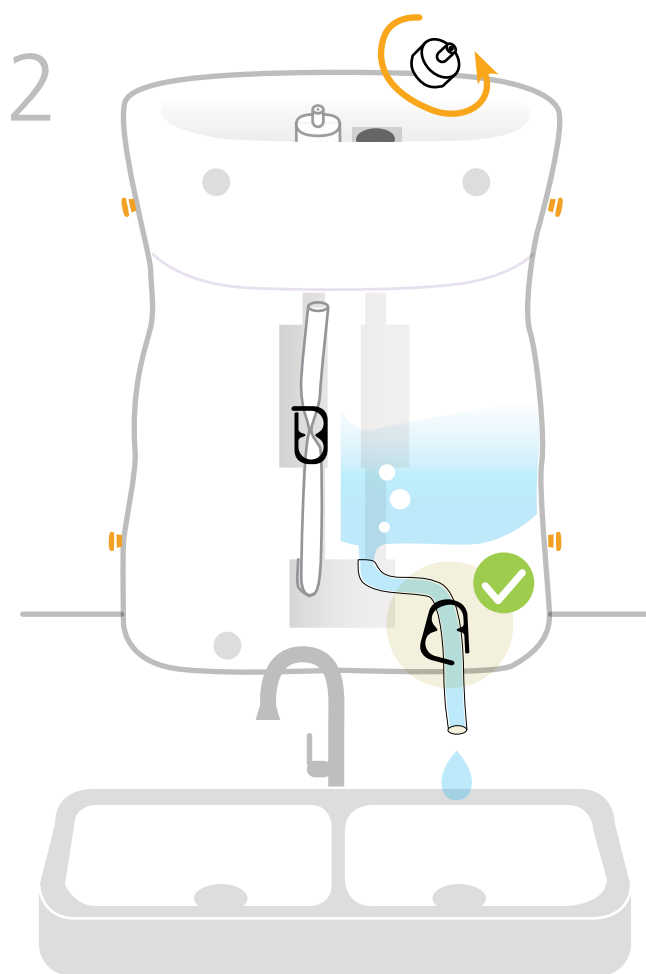

诊断流程

治疗流程

超声引导下流程

请看看我们的腹部穿刺视频

请访问该网站
limbsandthings.com
 或优酷频道
https://list.youku.com/albumlist/show/id_52483167

保养与维护

您可能需要稍微将模型倾斜，以排空剩余的水

您可能还对以下产品有兴趣