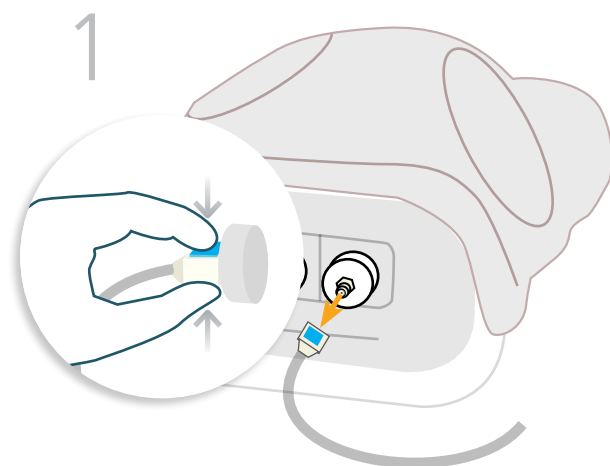

诊断流程

治疗流程

超声引导下流程

请看看我们的腹部穿刺视频

请访问该网站
limbsandthings.com
 或优酷频道
https://list.youku.com/albumlist/show/id_52483167

保养与维护

您可能需要稍微将模型倾斜，以排空剩余的水

您可能还对以下产品有兴趣